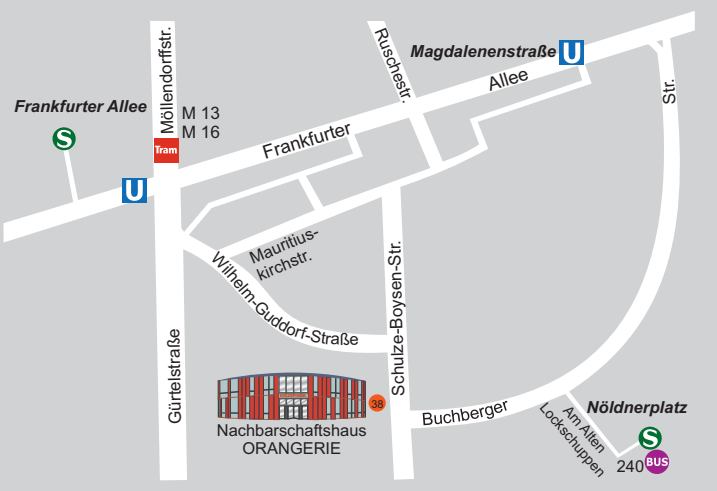

Das Projekt wird aus Mitteln der Senatsverwaltung für
Integration, Arbeit und Soziales im Landesrahmenprogramm
Integrationslotsinnen und Integrationslotsen Berlin gefördert.

be **im** Berlin

Senatsverwaltung
für Integration, Arbeit
und Soziales